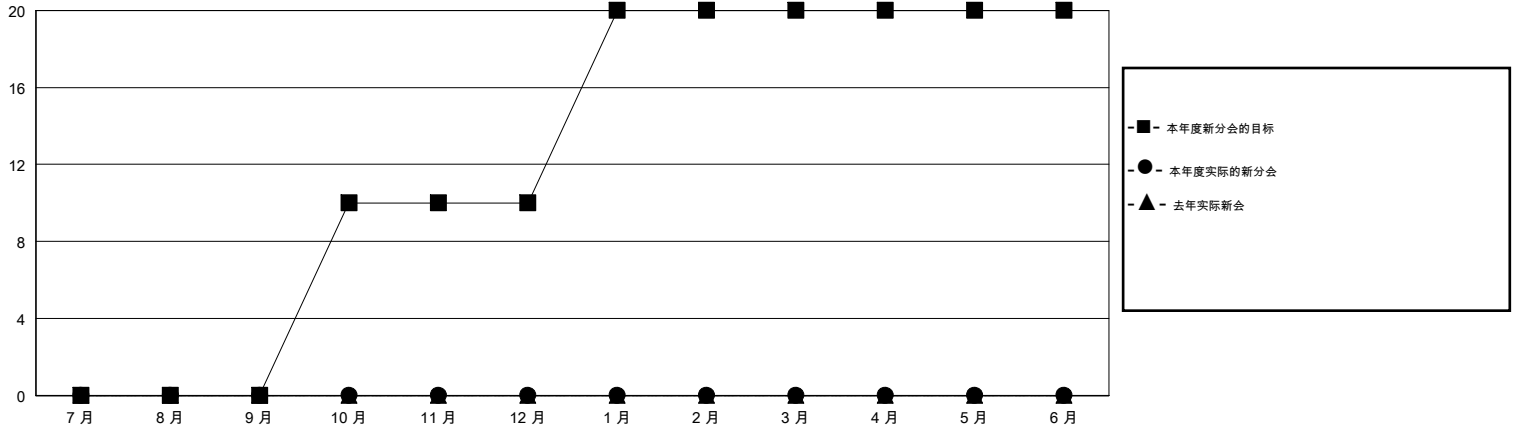

# MONTHLY MEMBERSHIP PROGRESS REPORT

District 386

Results as of: 12/31/2019

GMT:

地点 CHINA

GMT宪章区

分会			
成果 2019-2020			
季	新分会目标	新会	会员流失的分会
7月/8月/9月	0	0	7
10月/11月/12月	10	0	0
1月/2月/3月	10	0	0
4月/5月/6月	0	0	0

位会员@每位须缴			
成果 2019-2020			
季	会员净增长目标	实际会员增长数	实际退会会员 (包括转会)
7月/8月/9月	150	29	18
10月/11月/12月	150	6	7
1月/2月/3月	100	0	0
4月/5月/6月	100	0	0

目标与实际新会累积

目标和实际会员累积

已取消的分会: 7	14 CLUBS OF 151 增添1位或以上的新会员	性别分布
放弃的会员	<a href="#">点击这里取得累计会员数据</a>	男 2,235 (56.68%)
过世 1		女 1,708 (43.32%)
分会已取消 1		总计家庭单位会员数 277
其他 23		支付减半会费的家庭会员 140
总计 25		