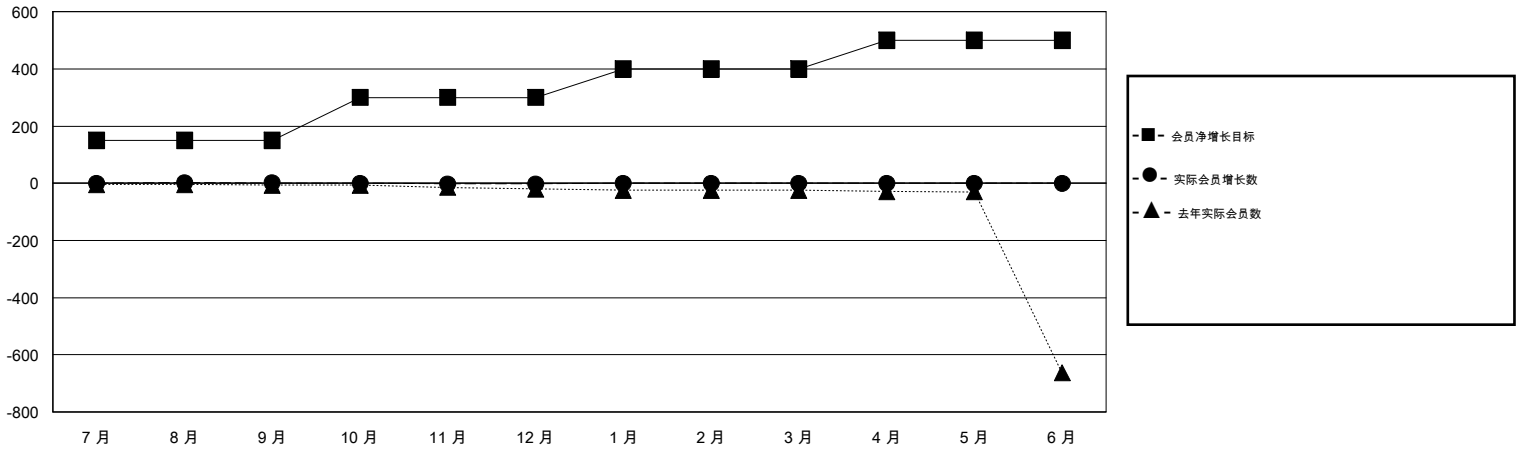

# MONTHLY MEMBERSHIP PROGRESS REPORT

District 386

Results as of: 12/31/2019

GMT:

地点 CHINA

GMT宪章区

分会			
成果 2019-2020			
季	新分会目标	新会	会员流失的分会
7月/8月/9月	0	0	7
10月/11月/12月	10	0	0
1月/2月/3月	10	0	0
4月/5月/6月	0	0	0

位会员@每位须缴			
成果 2019-2020			
季	会员净增长目标	实际会员增长数	实际退会会员 (包括转会)
7月/8月/9月	150	29	18
10月/11月/12月	150	6	7
1月/2月/3月	100	0	0
4月/5月/6月	100	0	0

目标与实际新会累积

目标和实际会员累积

已取消的分会: 7	14 CLUBS OF 151 增添1位或以上的新会员	性别分布
放弃的会员	<a href="#">点击这里取得累计会员数据</a>	男 2,235 (56.68%)
过世 1		女 1,708 (43.32%)
分会已取消 1		总计家庭单位会员数 277
其他 23		支付减半会费的家庭会员 140
总计 25		